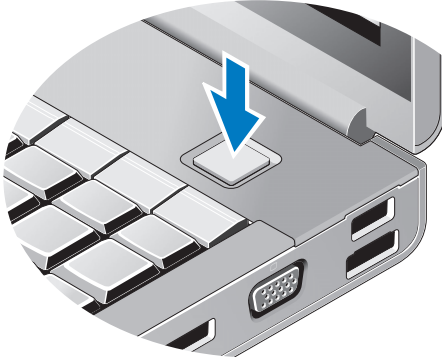

NOT: Sipariş etmediyseniz pakette bazı aygıtlar bulunmayabilir.

1 AC adaptörünü bilgisayarın üzerindeki AC adaptörü konnektörüne ve elektrik prizine bağlayın.

2 Ağ kablosunu (isteğe bağlı) bağlayın.

3 Fare veya klavye gibi USB aygıtlarını bağlayın (isteğe bağlı).

4 DVD oynatıcı gibi IEEE 1394 aygıtlarını bağlayın (isteğe bağlı).

5 Bilgisayarın ekranını açın ve bilgisayarı açmak için açma kapama düğmesine basın.

NOT: Herhangi bir kart yüklemeyen veya bilgisayarı bir yerleşime istasyonuna ya da yazıcı gibi harici bir ağıta bağlamadan önce en az bir kez açıp kapamanız önerilir.