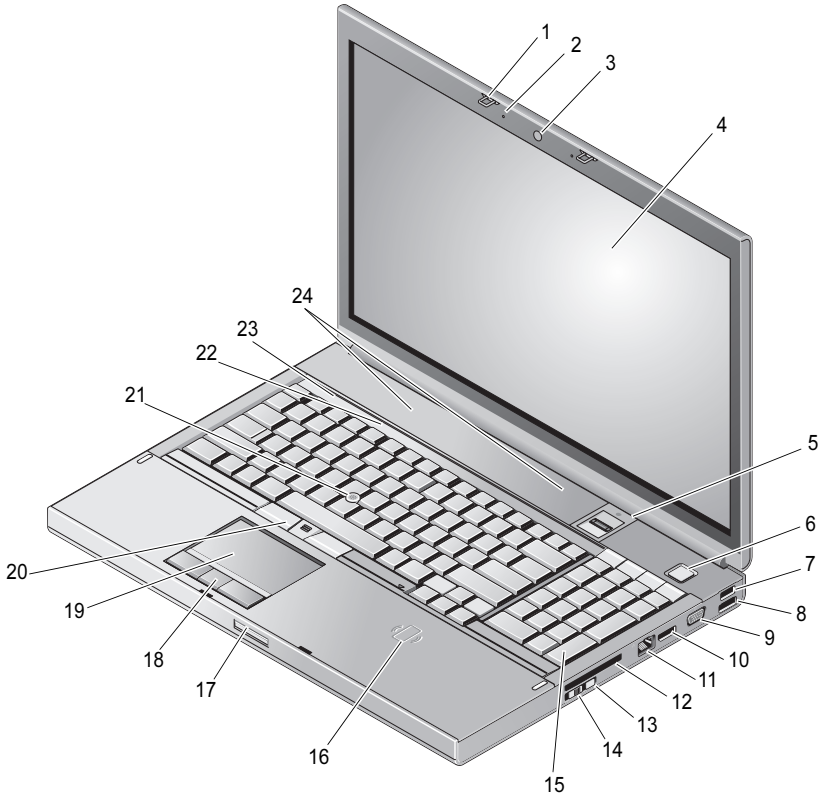

Uyarılar Hakkında

! UYARI: UYARI, meydana gelebilecek olası maddi hasar, kişisel yaralanma veya ölüm tehlikesi anlamına gelir.

Dell Precision™ İş İstasyonu M6400 Kurulum ve Özellikler ile İlgili Bilgi Sayfası

Önden Görünüm

Haziran 2009

0466F8A00

Model: PP08X

- | | | | |
|----|---------------------------------|----|--------------------------------|
| 1 | ekran mandalları (2) | 2 | mikrofonlar (2) |
| 3 | kamera (isteğe bağlı) | 4 | ekran |
| 5 | parmak izi okuyucu/FIPS okuyucu | 6 | güç düğmesi |
| 7 | USB 2.0 konektörü | 8 | USB2.0/eSATA konektör |
| 9 | VGA konektörü | 10 | DisplayPort |
| 11 | ağ konektörü | 12 | ExpressCard yuvası |
| 13 | Wi-Fi Catcher™ | 14 | kablosuz anahtar |
| 15 | klavye | 16 | kablosuz akıllı kart okuyucu |
| 17 | ekran serbest bırakma mandalı | 18 | dokunmatik yüzey düğmeleri (3) |
| 19 | dokunmatik yüzey | 20 | izleme çubuğu düğmeleri (3) |
| 21 | izleme çubuğu | 22 | klavye durumu ışıkları |
| 23 | aygıt durumu ışıkları | 24 | hoparlörler (2) |