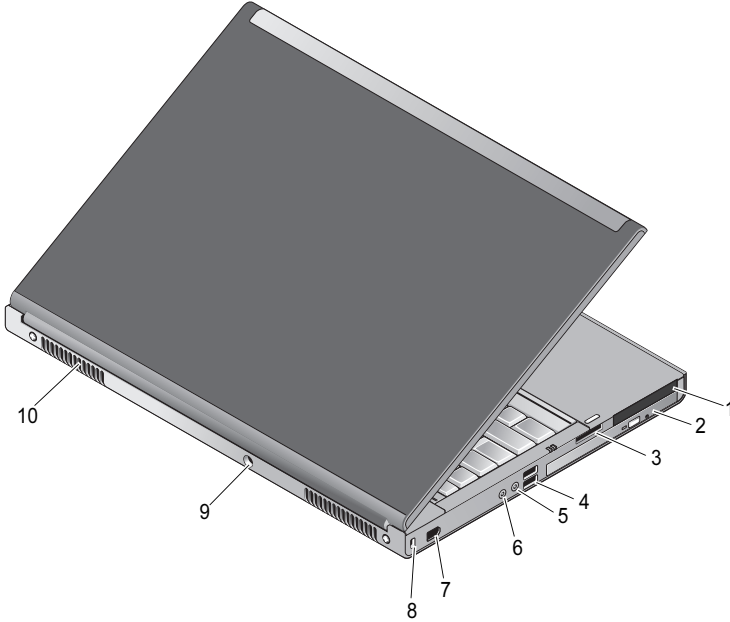

Önden Görünüm

Haziran 2009

0466F8A00

Model: PP08X

- | | | | |
|----|---------------------------------|----|--------------------------------|
| 1 | ekran mandalları (2) | 2 | mikrofonlar (2) |
| 3 | kamera (isteğe bağlı) | 4 | ekran |
| 5 | parmak izi okuyucu/FIPS okuyucu | 6 | güç düğmesi |
| 7 | USB 2.0 konektörü | 8 | USB2.0/eSATA konektör |
| 9 | VGA konektörü | 10 | DisplayPort |
| 11 | ağ konektörü | 12 | ExpressCard yuvası |
| 13 | Wi-Fi Catcher™ | 14 | kablosuz anahtar |
| 15 | klavye | 16 | kablosuz akıllı kart okuyucu |
| 17 | ekran serbest bırakma mandalı | 18 | dokunmatik yüzey düğmeleri (3) |
| 19 | dokunmatik yüzey | 20 | izleme çubuğu düğmeleri (3) |
| 21 | izleme çubuğu | 22 | klavye durumu ışıkları |
| 23 | aygıt durumu ışıkları | 24 | hoparlörler (2) |

Arkadan Görünüm

1	PC Kartı ve Akıllı Kart yuvası	2	optik sürücü yuvası
3	sekizi bir arada kart okuyucusu yuvası	4	USB 2.0 konnektörleri (2)
5	kulaklık konnektörü	6	mikrofon konnektörü
7	6-pinli IEEE 1394 konnektör (beslemeli)	8	güvenlik kablosu yuvası
9	AC adaptörü konnektörü	10	havalandırma delikleri (2)